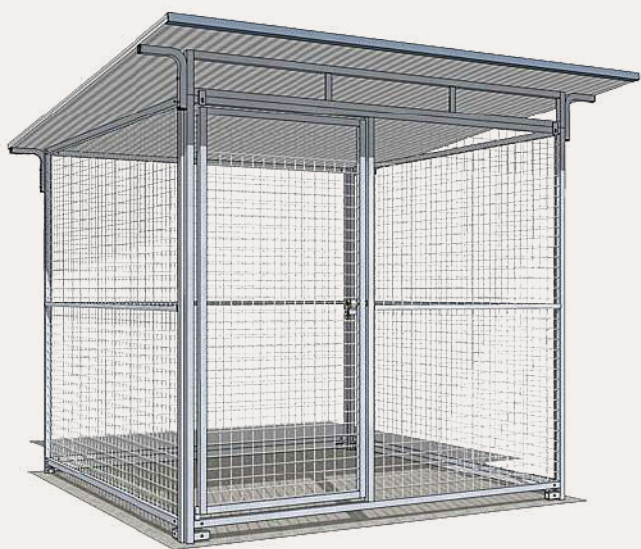

Chenil tout Métal

Le chenil « Tout Métal Grillage » Difac est une solution économique et évolutive, idéale pour les emplacements protégés du vent. Facile à monter sans perçage (hors toiture), il est livré avec tous les accessoires de fixation et un plan de montage. Robuste et sans entretien, ses pièces métalliques sont traitées anticorrosion pour une durabilité optimale.