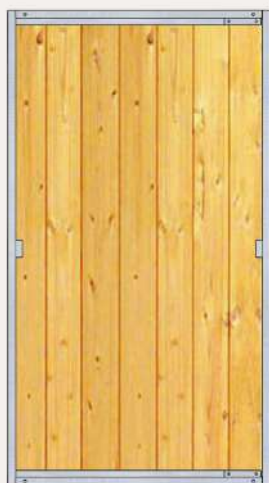

# Panneau bois massif

Les panneaux standards en bois massif Difac offrent robustesse et isolation pour un confort optimal des chiens.

Les panneaux de chenil sont entièrement modulables et s'assemblent facilement pour une installation sur mesure.