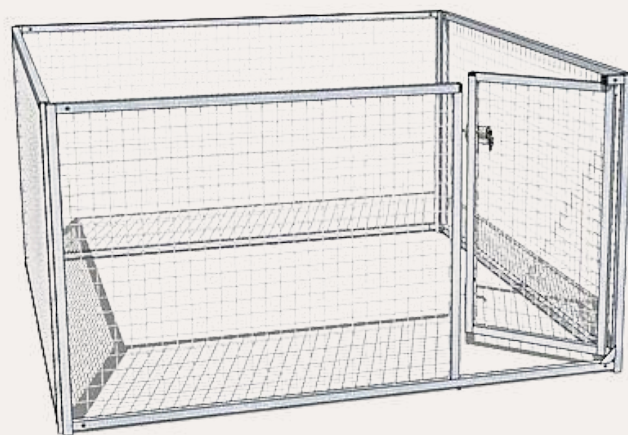

ENCLOS CHIOTS 2M

Robuste et sécurisé

940707 : L 2,00 m - H 1,10 m - 320,00€