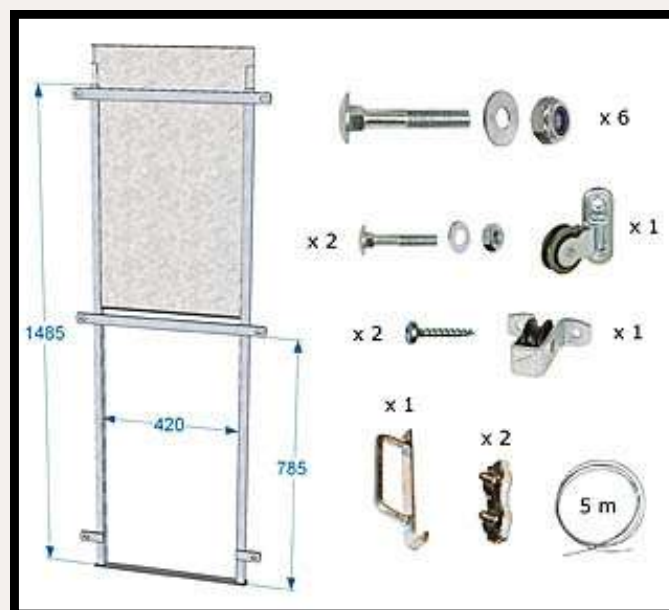

TRAPPE POUR PANNEAU BOIS

Dimension de passage : 70x45 cm

940825 : H 1,48 m - 70,00€

“

Livrée avec son kit de fixation, câble de 5 m et poulies, la trappe peut être complétée par un battant en PVC cristal souple en option pour plus de protection et de confort

”