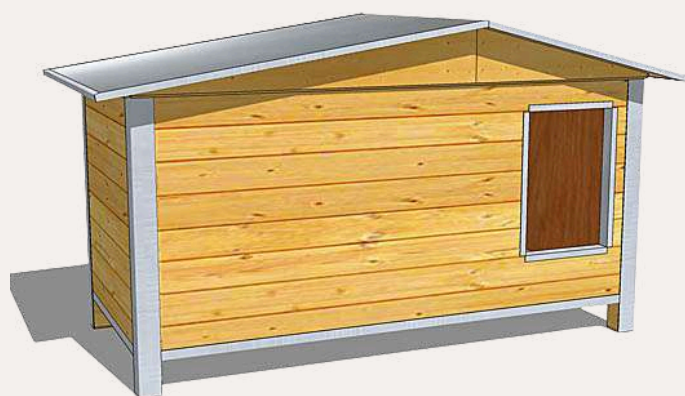

NICHE BOIS ISOLÉE, 2 PANS

Dimensions de l'entrée 44x29,5 cm

930035 : L 1,60m l 75cm H 7,5 cm - 350,50€