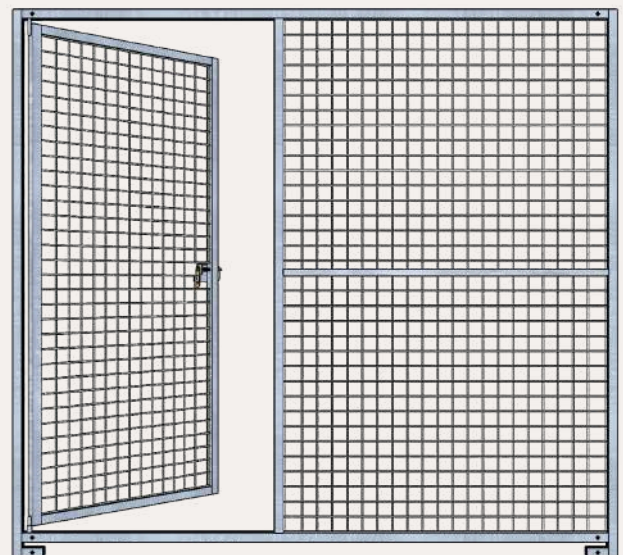

PANNEAUX STANDARDS GRILLAGÉS "PRO"

Porte gauche 2m

940005 : L 2 m - P 1,82 m - 150,00€