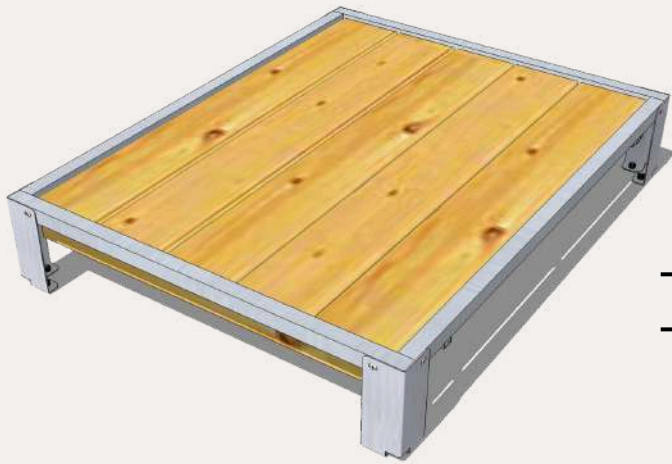

Bancs de couchage

Les bancs de couchage Difac offrent un espace surélevé, confortable et hygiénique pour le repos des chiens. Robustes et faciles à nettoyer, ils garantissent bien-être et durabilité.