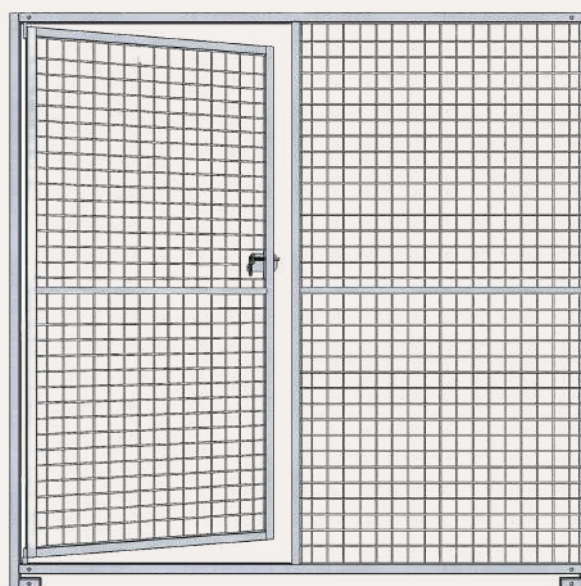

PANNEAUX STANDARDS GRILLAGÉS "PRO"

Porte gauche 2m

939876 : L 2 m - H 2,00 m - 170,00€