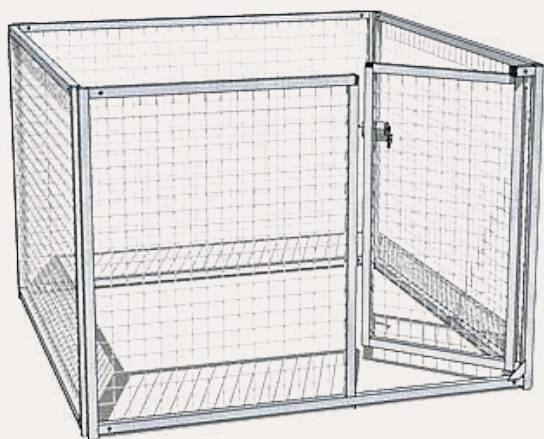

## ENCLOS CHIOTS 1,50M

Robuste et sécurisé

940721 : L 1,50 m - H 1,10 m - 270,00€

“

*Un espace sécurisé  
pour l'éveil et le  
bien-être des chiots*

”