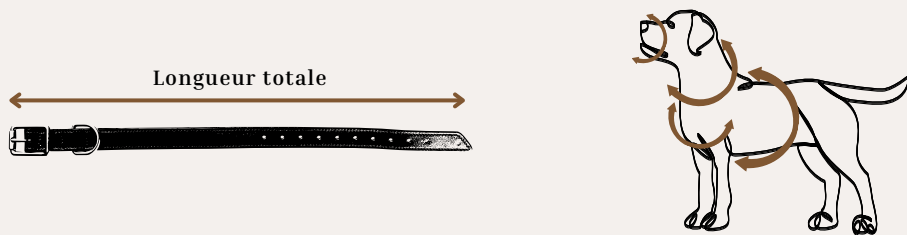

# Mesurez, ajustez, adoptez : trouvez le collier parfait !

Trouvez en un clin d'œil le collier parfait pour votre chien !

RACE	TOUR DE COU MOYEN
 Chiots, chihuahua ...	18-25 cm
 Cavalier King Charles, Yorkshire, Pinscher nain, Lévrier italien ...	22-30 cm
 Jack russel, Shih tzu, Lhasa apso, Teckel, berger des shetlands ...	25-35 cm
 Caniche, Schnauzer mini, Cairn terrier ...	25-40 cm
 Bouledogue français, Carlin, Fox terrier ...	30-40 cm
 Cocker, Epagneul breton, Beagle, Corgi ...	30-45 cm