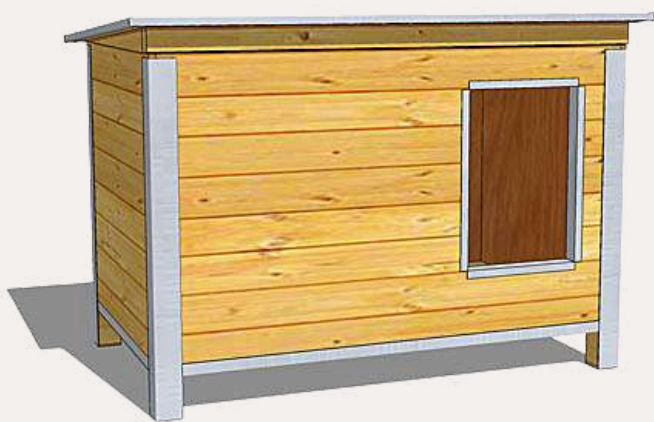

Niche

Les niches Difac offrent un abri robuste et isolé grâce à leur double paroi en bois et isolation en polystyrène. Leur toit en tôle galvanisée amovible facilite le nettoyage, et les arêtes protégées en acier garantissent une grande durabilité. Disponibles avec ou sans sas, elles sont livrées non montées et non lasurées, avec options de montage et traitement sur demande.